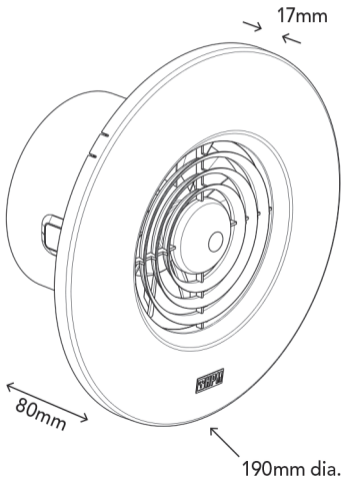

EF100RDWE - Slimline Round Wall Exhaust Fan

EF100SQSWE - Slimline Square Wall Exhaust Fan

EF100SQWE - Square Wall Exhaust Fan