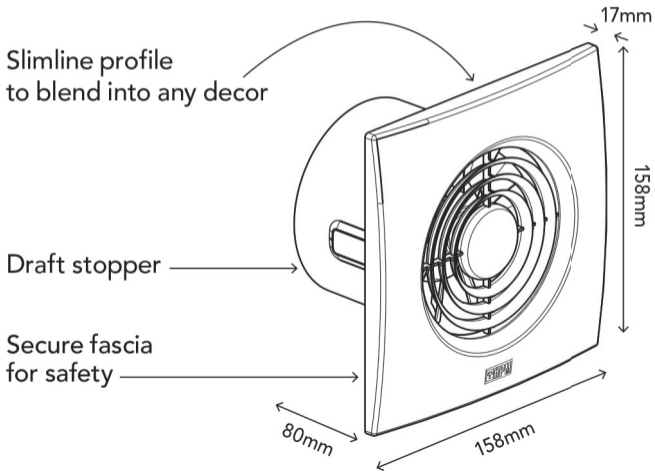

EF100RDWE - Slimline Round Wall Exhaust Fan

EF100SQSWE - Slimline Square Wall Exhaust Fan

EF100SQWE - Square Wall Exhaust Fan