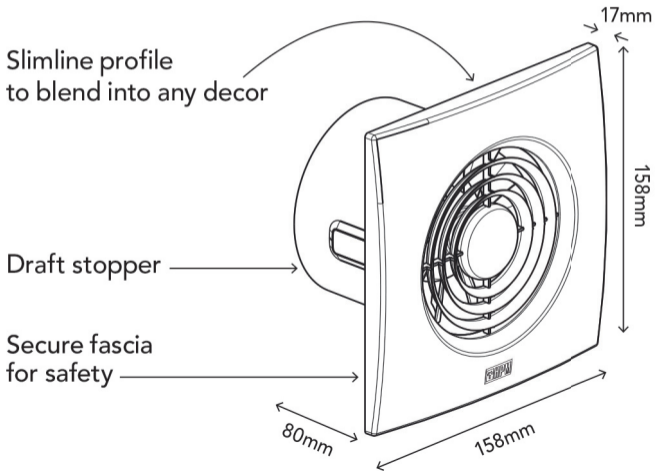

EF100RDWE - Slimline Round Ceiling/Wall Exhaust Fan

EF100SQSWE - Slimline Square Exhaust Fan

EFI100SQWE - Square Ceiling/Wall Exhaust Fan