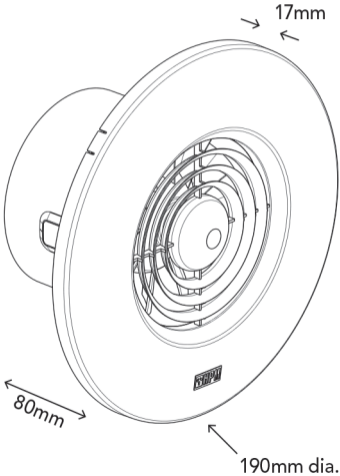

EF100RDWE - Slimline Round Ceiling/Wall Exhaust Fan

EF100SQSWE - Slimline Square Exhaust Fan

EFI100SQWE - Square Ceiling/Wall Exhaust Fan